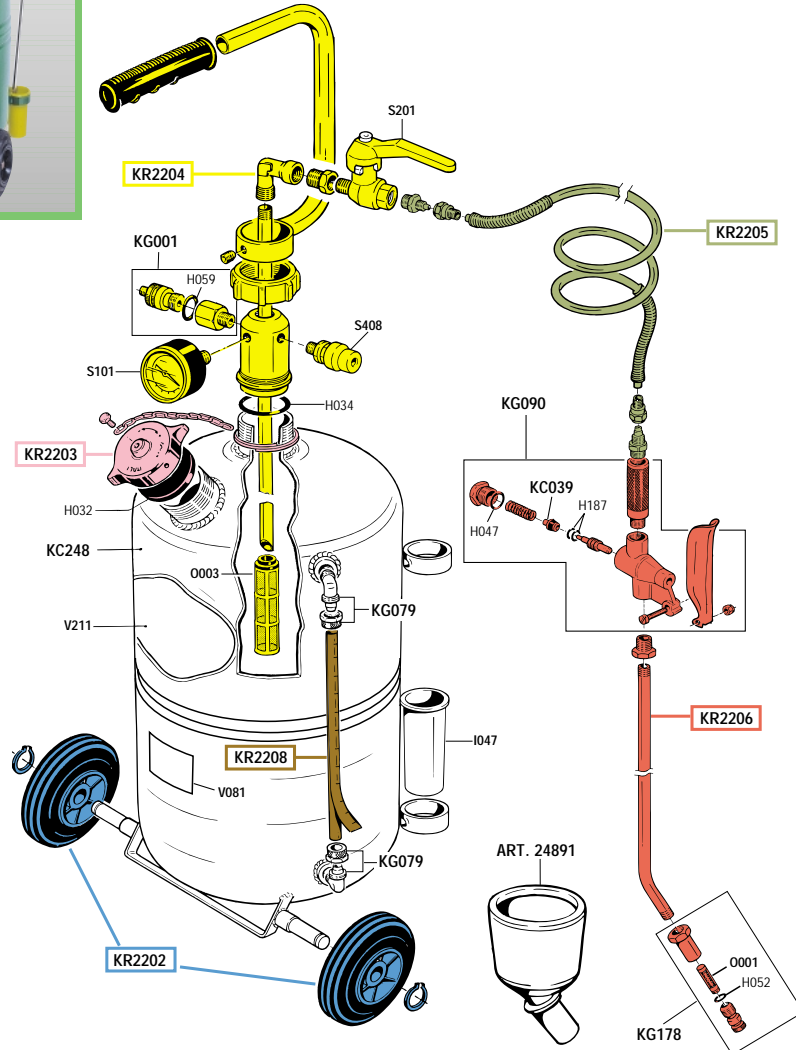

NEBULIZZATORE DA 24 LITRI
PRESSURE SPRAYER 24 LITRES

KIT RICAMBI

OGNI KIT SOTTO RIPORTATO COMPRENDE I RICAMBI EVIDENZIATI CON LO STESSO COLORE E LE RELATIVE GUARNIZIONI. QUESTI RICAMBI NON SONO FORNIBILI SEPARATAMENTE TRANNE QUELLI CODIFICATI.

SPARE PARTS KITS

EACH KIT SHOWN WITH THE SAME COLOUR INCLUDES ALSO THE GASKETS. THE SPARE PARTS COMPOSING THE KIT CAN'T BE SUPPLIED SEPARATELY EXCEPT THOSE SHOWN WITH A PROPER CODE.

CODICE CODE	DESCRIZIONE DESCRIPTION	Q.TA' Q.TY
KR2202	DUE RUOTE FISSE CON ANELLI ELASTICI TWO FIXED WHEELS W/RETAINING RINGS	1
KR2203	TAPPO ALTA PRESSIONE HIGH PRESSURE PLUG	1
KR2204	GRUPPO SUPERIORE SERBATOIO 24 L UPPER GROUP FOR 24 L RESERVOIR	1
KR2205	TUBO COLLEGAMENTO CONNECTION HOSE	1
KR2206	LANCIA COMPLETA COMPLETE GUN	1
KR2208	TUBO LIVELLO CON ETICHETTA (24 L) GAUGE TUBE WITH LABEL (24 L)	1

ART. **KR2250**

KIT GUARNIZIONI COMPLETO
COMPOSTO DALLE GUARNIZIONI SOTTO ELENCATE.
COMPLETE GASKETS KIT
INCLUDING ALL THE GASKETS SHOWN HERE UNDER.

CODICE CODE	DESCRIZIONE DESCRIPTION	Q.TA' Q.TY
H032	GUARNIZIONE TAPPO / GASKET	1
H034	O-RING 3156	1
H047	O-RING 2050	1
H052	O-RING 106	1
H059	O-RING 2037	1
H187	O-RING 2021 "VITON"	2
KC039	VALVOLA VULCANIZATA / VALVE	1
O001	FILTRO ATTACCO RAPIDO / FILTER	1

ELENCO RICAMBI FORNIBILI SINGOLARMENTE

LIST OF SPARE PARTS WHICH CAN BE SUPPLIED SEPARATELY

CODICE CODE	DESCRIZIONE DESCRIPTION	Q.TA' Q.TY
24891	IMBUTO FUNNEL	1
I047	BICCHIERE RACCOGLI GOCCE DRIP COLLECTOR	1
KC248	SERBATOIO 24 L RESERVOIR 24 L	1
KG001	RUBINETTO UNIVERSALE CARICA ARIA AIR TAP	1
KG079	GRUPPO GOMITO E GHIERA RING AND ELBOW JOINT GROUP	2
KG090	PISTOLA GUN	1
KG178	UGELLO COMPLETO COMPLETE NOZZLE	1
O003	FILTRO FILTER	1
S101	MANOMETRO DIA. 50 GAUGE DIA. 50	1
S201	RUBINETTO A SFERA 1/4" 10 BAR SAFETY VALVE	1
S408	VALVOLA SICUREZZA 10 BAR 10 BAR SAFETY VALVE	1
V081	ETICHETTA "ATTENZIONE" WARNING LABEL	1
V211	ETICHETTA ART. 22024 LABEL ITEM 22024	1
V569	LIBRETTO ISTRUZIONI INSTRUCTION MANUAL	1

SET RICAMBI CONSIGLIATI

ART. **KS2280**
AI PUNTI VENDITA E ASSISTENZA,
COMPOSTO DAI RICAMBI SOTTO ELENCATI.

SPARE PARTS KIT ADVISED
TO THE SELLING CENTERS. THIS KIT INCLUDES
ALL THE SPARE PARTS SHOWN HERE UNDER.

CODICE CODE	DESCRIZIONE DESCRIPTION	Q.TA' Q.TY
KG178	UGELLO COMPLETO COMPLETE NOZZLE	1
KR2250	KIT GUARNIZIONI COMPLETO COMPLETE GASKETS KIT	1
O003	FILTRO FILTER	1
S101	MANOMETRO DIA. 50 GAUGE DIA. 50	1